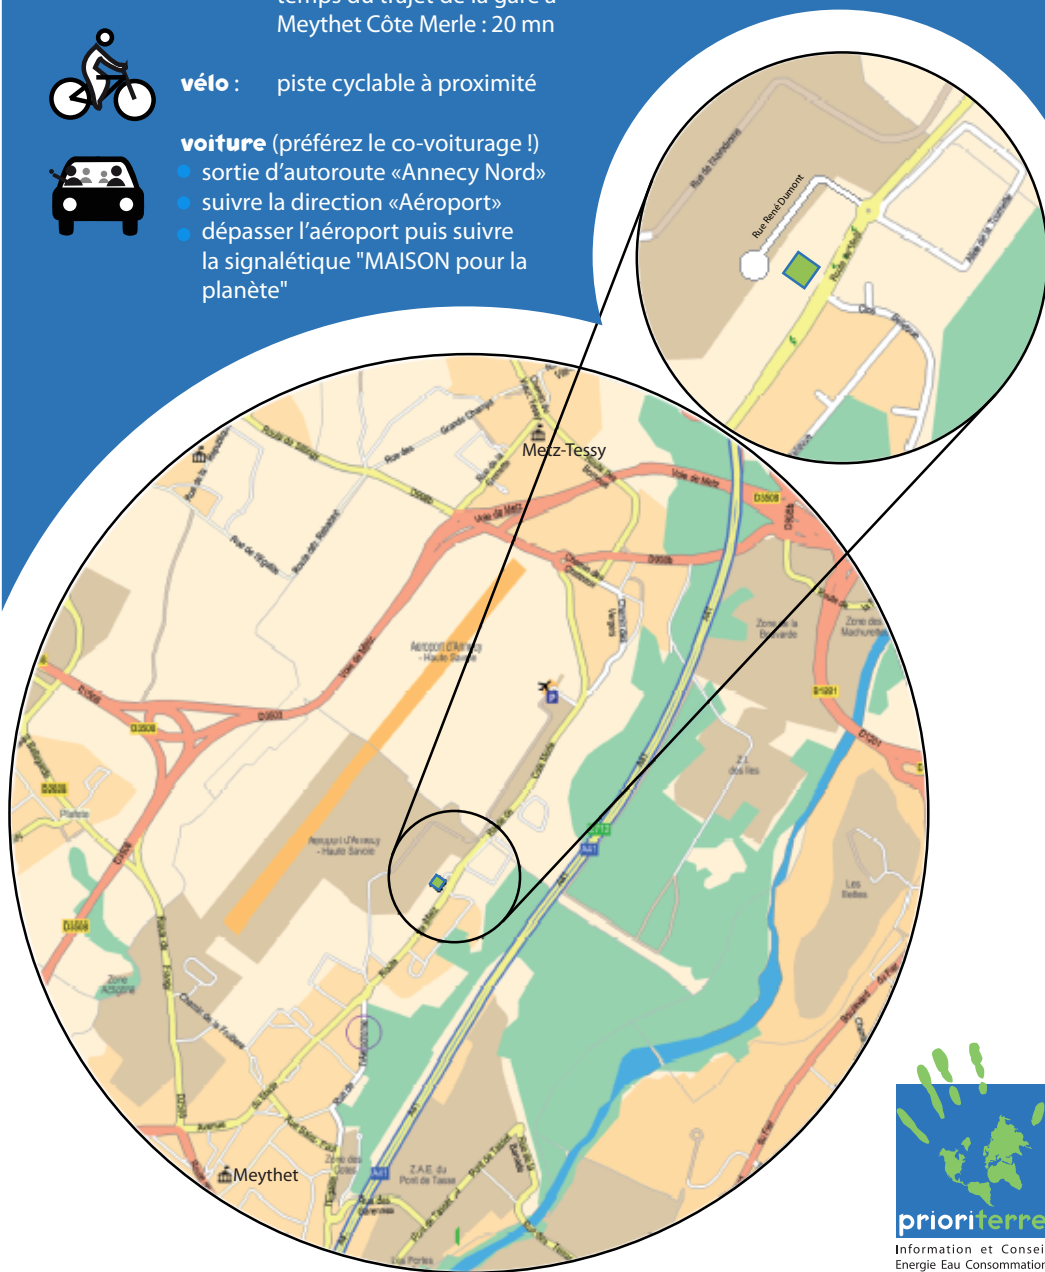

Pour vous rendre chez prioriterre / Maison pour la PLANETE

à proximité de l'aéroport
3 rue René Dumont
74960 - MEYTHET

bus : ligne 6
arrêt : Meythet Côte Merle
temps du trajet de la gare à
Meythet Côte Merle : 20 mn

vélo : piste cyclable à proximité

voiture (préférez le co-voiturage !)

- sortie d'autoroute «Anancy Nord»
- suivre la direction «Aéroport»
- dépasser l'aéroport puis suivre la signalétique "MAISON pour la planète"